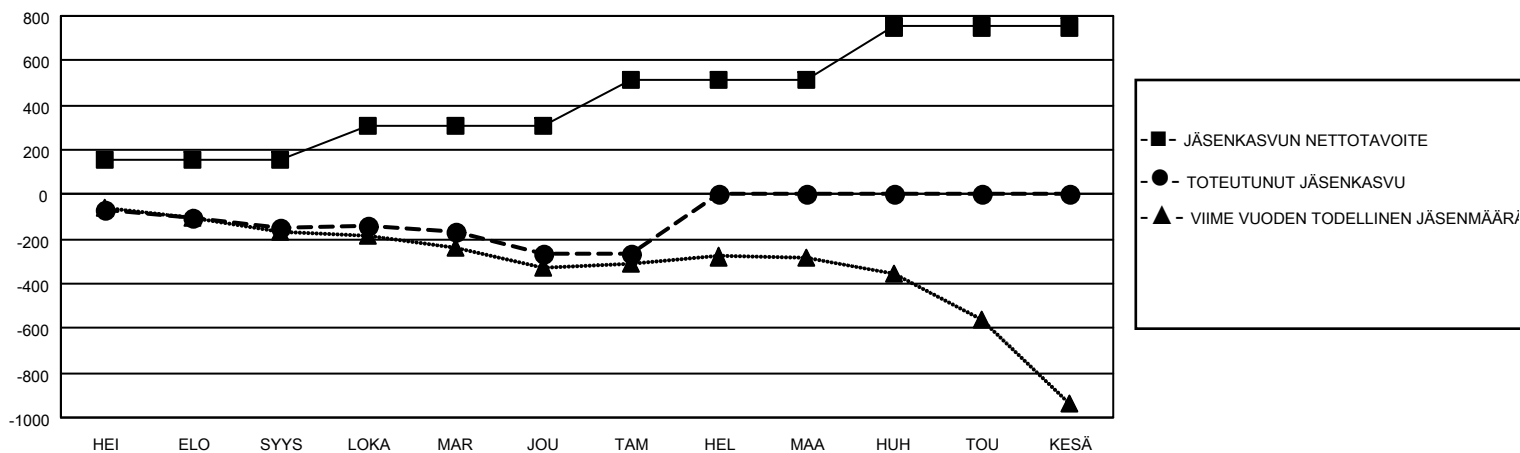

TAVOITTEET JA JÄSENET, KUMULATIIVINEN

LAKKAUTETUT KLUBIT: 8

274 CLUBS OF 773 LISÄNNY YHDEN TAI USEAMMAN UUTTA JÄSENTÄ

SUKUPUOLIJAKAUMA

MIES 12,963 (77.46%)
NAINEN 3,772 (22.54%)

ERONNEET JÄSENET

KUOLLUT 122
KLUBI LAKKAUTETTU 0
MUU 606
YHTEENSÄ 728

[KLIKKAA TÄSTÄ NÄHDÄKSESI KUMULATIIVISET JÄSENTIEDOT](#)

PERHEJÄSENIÄ YHTEENSÄ 478
PERHEJÄSENET, JOTKA MAKSAVAT PUOLET JÄSENMAKSUSTA 239