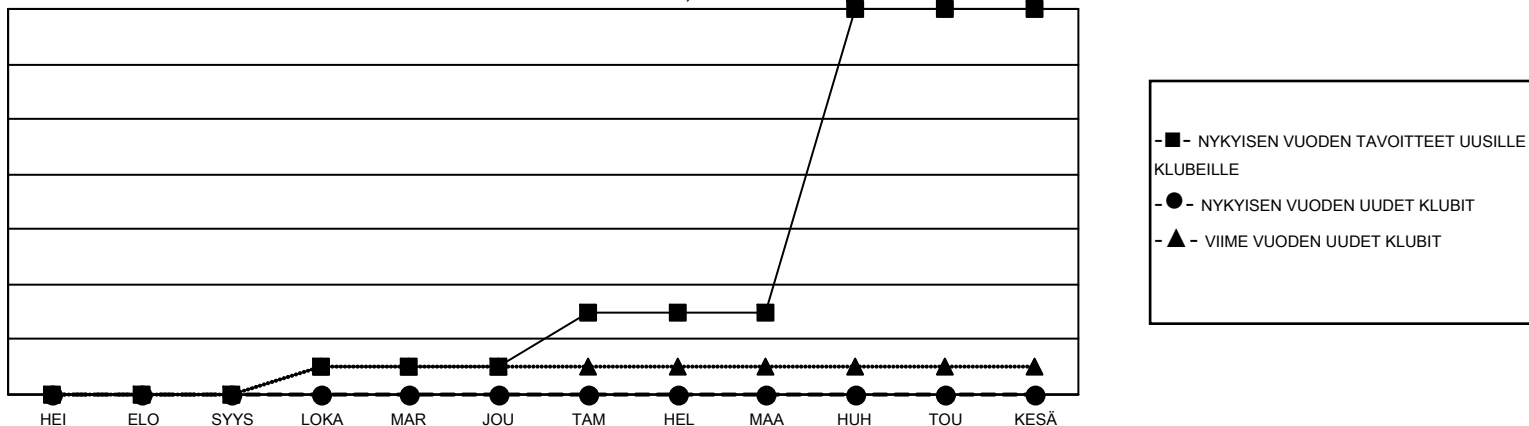

GMT MONTHLY MEMBERSHIP PROGRESS REPORT

Results as of: 1/31/2024

Multiple District 107

LOCATION: FINLAND

GMT: OPEN

GMT VAALIPIIRI 4

Klubit				jäsentä			
TULOKSET 2023-2024				TULOKSET 2023-2024			
NELJÄNNES	UUDEN KLUBIN TAVOITE	UUDET KLUBIT	LOPETETUT KLUBIT	NELJÄNNES	JÄSENKASVUN NETTOTAVOITE	TOTEUTUNUT JÄSENKASVU	POISTETUT JÄSENET (mukaan lukien siirrot)
HEI/ELO/SYYS	0	0	6	HEI/ELO/SYYS	155	155	290
LOKA/MAR/JOU	1	0	1	LOKA/MAR/JOU	154	255	342
TAM/HEL/MAA	2	0	1	TAM/HEL/MAA	202	108	96
HUH/TOU/KESÄ	11	0	0	HUH/TOU/KESÄ	240	0	0

TAVOITTEET JA UUDET KLUBIT, KUMULATIIVINEN